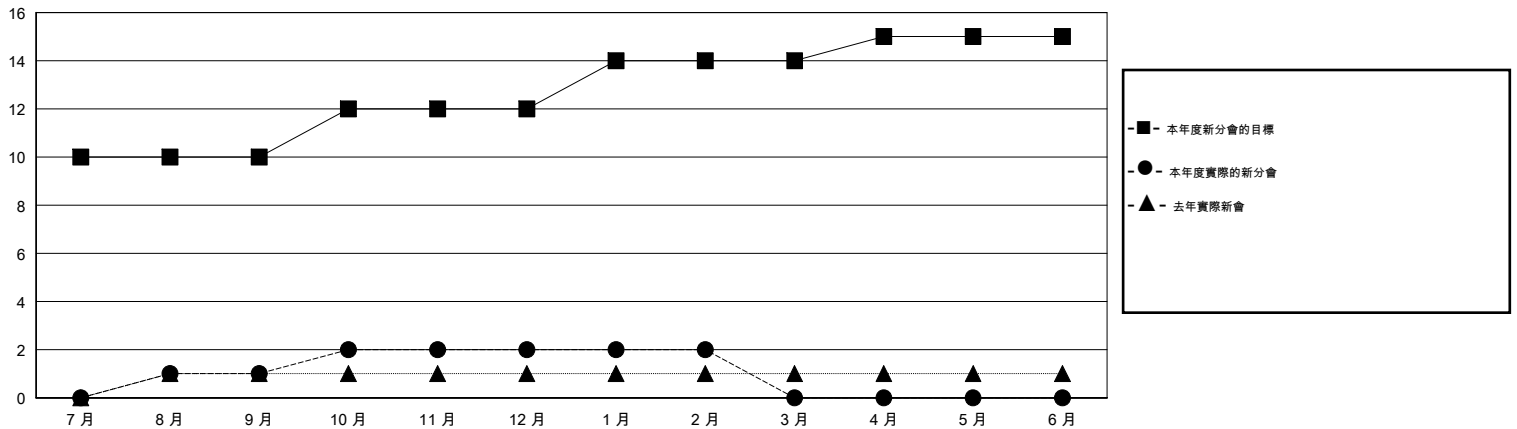

MONTHLY MEMBERSHIP PROGRESS REPORT

District 300C1

Results as of: 2/28/2017

GMT: PEI-JEN CHEN

地點 REP OF CHINA

GMT憲章區

分會			
成果 2016-2017			
季	新分會目標	新會	會員流失的分會
7月/8月/9月	10	1	0
10月/11月/12月	2	1	1
1月/2月/3月	2	0	0
4月/5月/6月	1	0	0

位會員@每位須繳			
成果 2016-2017			
季	新會員淨增長目標 (不含復籍或轉會)	實際新會員增長數 (不含復籍或轉會)	實際退會會員 (包括轉會)
7月/8月/9月	350	253	59
10月/11月/12月	60	86	144
1月/2月/3月	60	203	14
4月/5月/6月	30	0	0

目標與實際新會累積

目標和實際會員累積

已取消的分會: 1	62 CLUBS OF 71 增添1位或以上的新會員	性別分佈
放棄的會員		男 2,181 (72.87%)
過世 2		女 812 (27.13%)
分會已取消 16	點擊這裡取得累計會員數據	總計家庭單位會員數 368
其他 199		支付減半會費的家庭會員 218
總計 217		