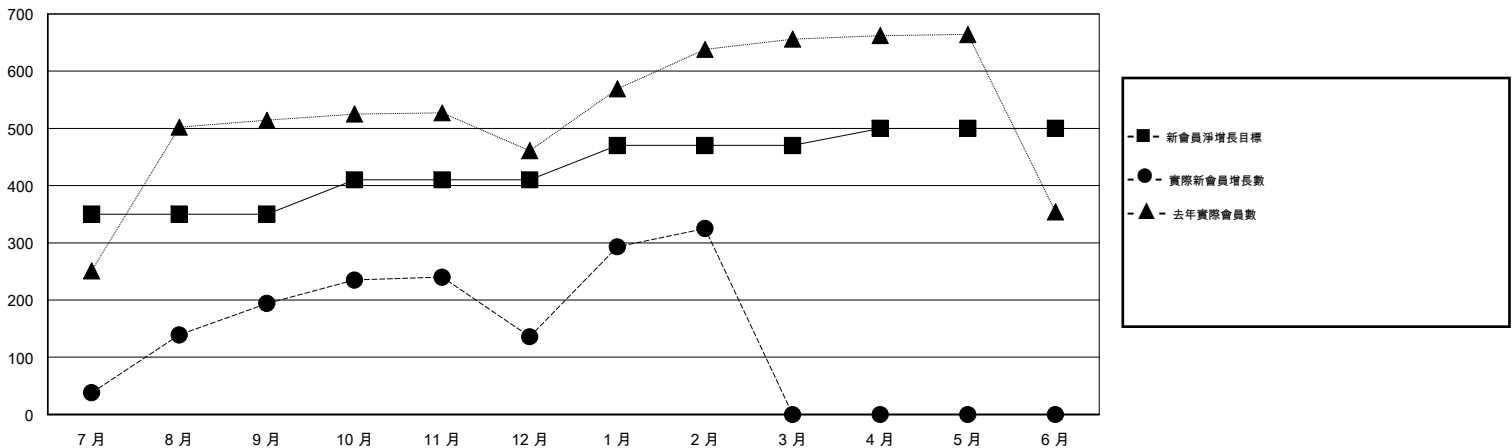

目標和實際會員累積

已取消的分會: 1	62 CLUBS OF 71 增添1位或以上的新會員	性別分佈
放棄的會員		男 2,181 (72.87%)
過世 2		女 812 (27.13%)
分會已取消 16	點擊這裡取得累計會員數據	總計家庭單位會員數 368
其他 199		支付減半會費的家庭會員 218
總計 217